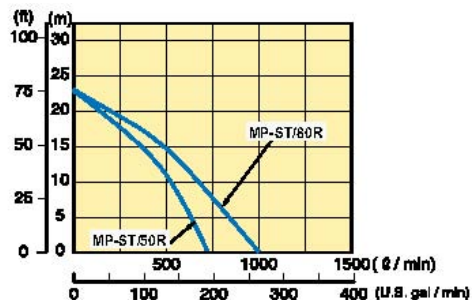

MOTOPOMPA PENTRU APE SEMI-MURDARE MARCA BENZA Model MP ST 50 RS

MOTOPOMPA PENTRU APE MURDARE		MODEL MP ST 50 R Marca BENZA - Spania
Grup de pompare		
Debit refulat	<i>Litri \ min</i>	700
Inaltime maxima de pompare	<i>m</i>	23
Adancime de absortie maxima	<i>m</i>	8
Diametru aspiratie \ refulare	<i>" \ mm</i>	2 \ 50.8
Diametru maxim impuritati [granulometria]	<i>mm</i>	8
Timpul de amorsare la 5 m	<i>sec</i>	60 - 80
Motor		
Model motor		Robin – Subaru EX 13 - Japonia
Clasa motor		industrial
Tip motor		Benzina, 1cilindru, 4 timpi
Putere	<i>CP</i>	4.5
Capacitate cilindrica	<i>cm³</i>	126
Turatie nominala	<i>rpm</i>	3000
Sitem de pornire		manual
Consum min - max (functie de incarcare)	<i>litri/h</i>	0.3 - 0.9
Greutate	<i>Kg</i>	25
Dotari standard:		
Cadru metalic	<i>Da</i>	
Amortizoare antivibratii	<i>Da</i>	
Set complet de accesorii (sita, racord, coliere)	<i>Da</i>	

Curba de debit si presiune:

Garantie:

- 24 luni de la punere in functiune
- Postgarantie si piese de schimb 10 ani de la livrarea si punerea in functiune.

Documente :

- echipamentul va fi însoțit de factura fiscala, aviz de insotire a marfii, documentație completă în limba română, certificate ISO 9001, ISO 14001, declaratie de conformitate, certificat de garantie.